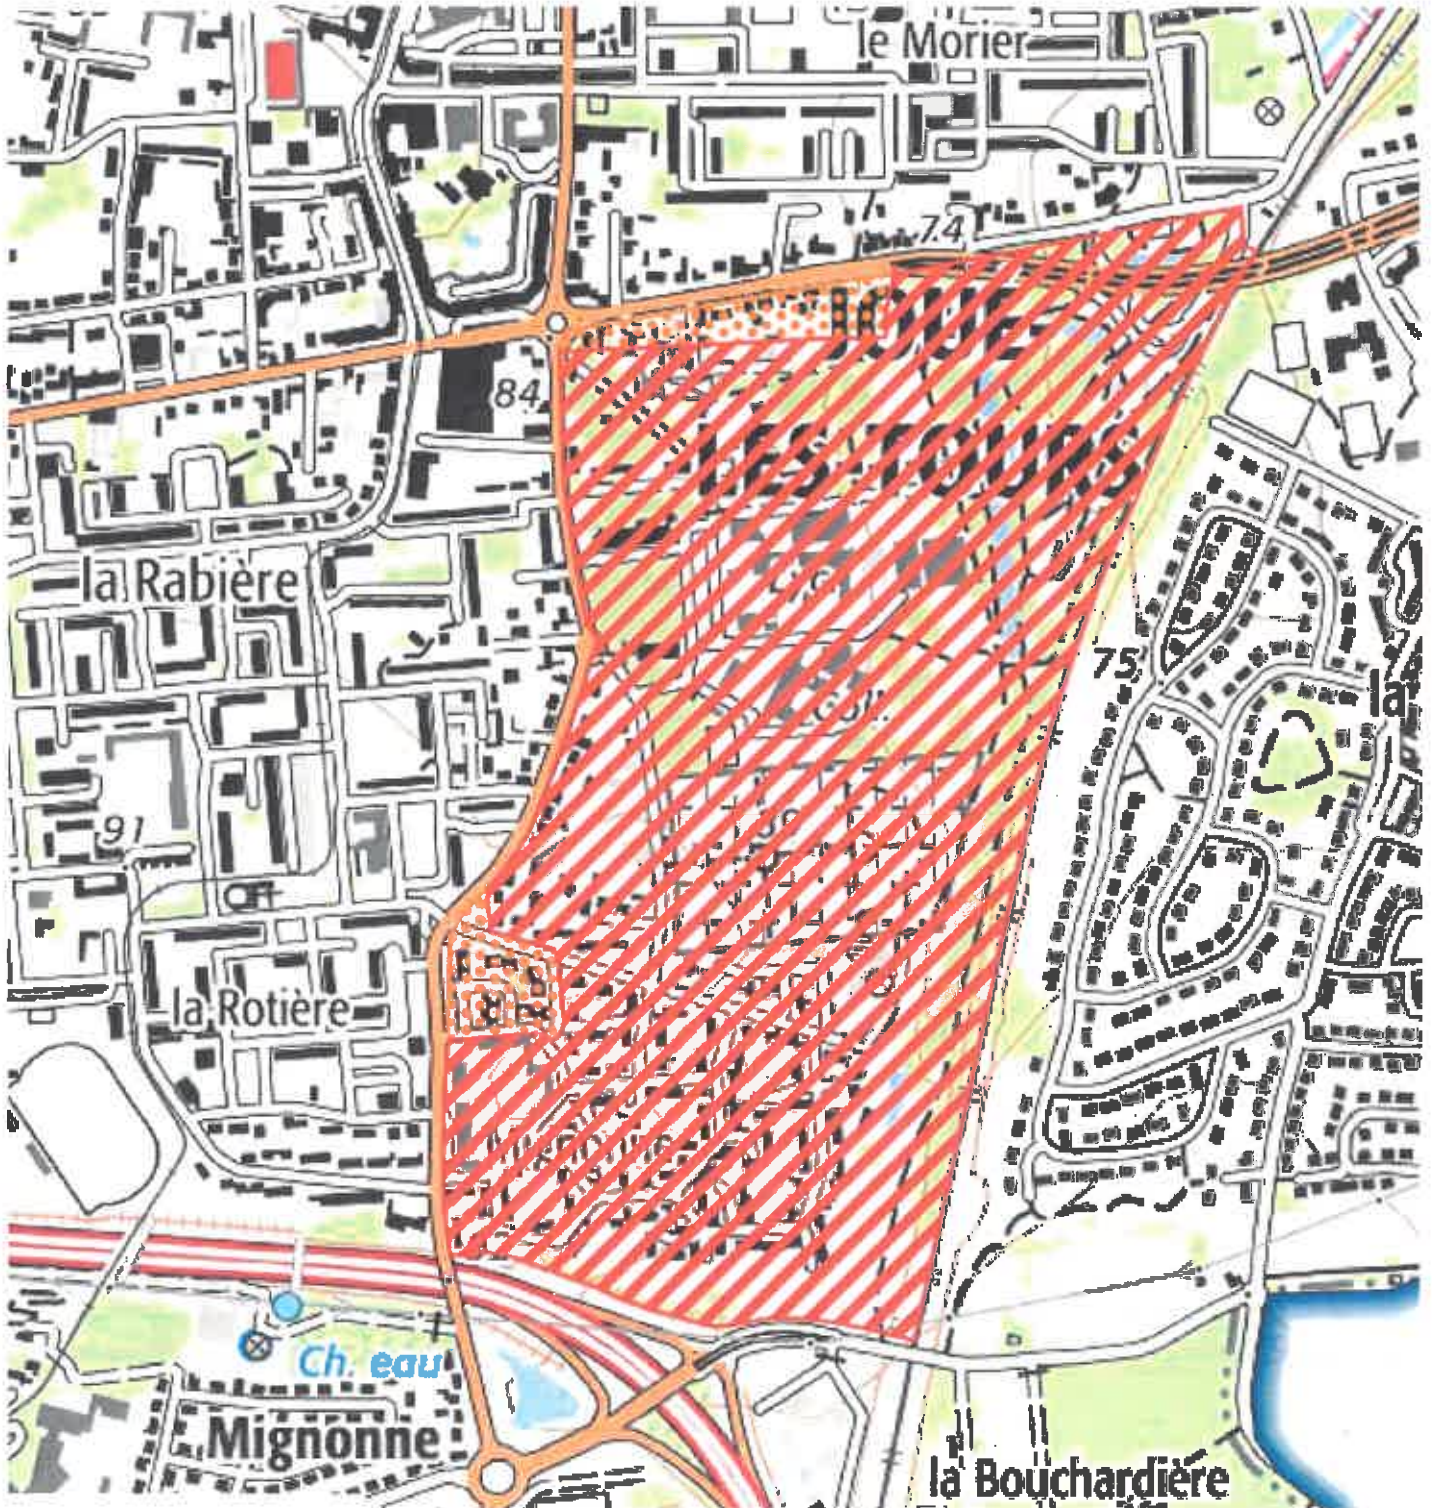

# Zones contaminées par les termites ou susceptibles de l'être

## JOUE-LES-TOURS (La Rabière)

Annexé à  
l'arrêté  
préfectoral  
du

17 DEC. 2021

### Plan de situation

#### Zonage

-  susceptible de l'être
-  Contaminé

Echelle: 1/7000